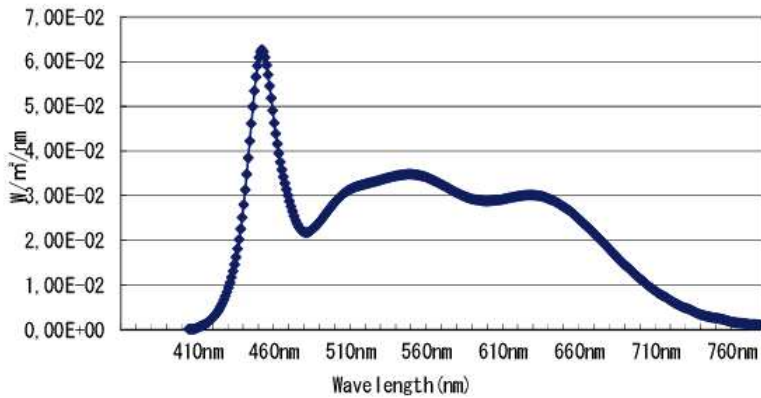

Distance m		4 m	6 m	8 m	10 m	12 m	14 m
Angle 20°	Lux	4441	1974	1110	711	493	363
	Diameter ø m	1,12	1,68	2,24	2,81	3,37	3,93
Angle 60°	Lux	1606	714	402	257	178	131
	Diameter ø m	4,61	6,9	9,2	11,5	13,8	16,1

Dimensions:

Data provided are informative only and not binding. Values data and other information may be changed without notice.