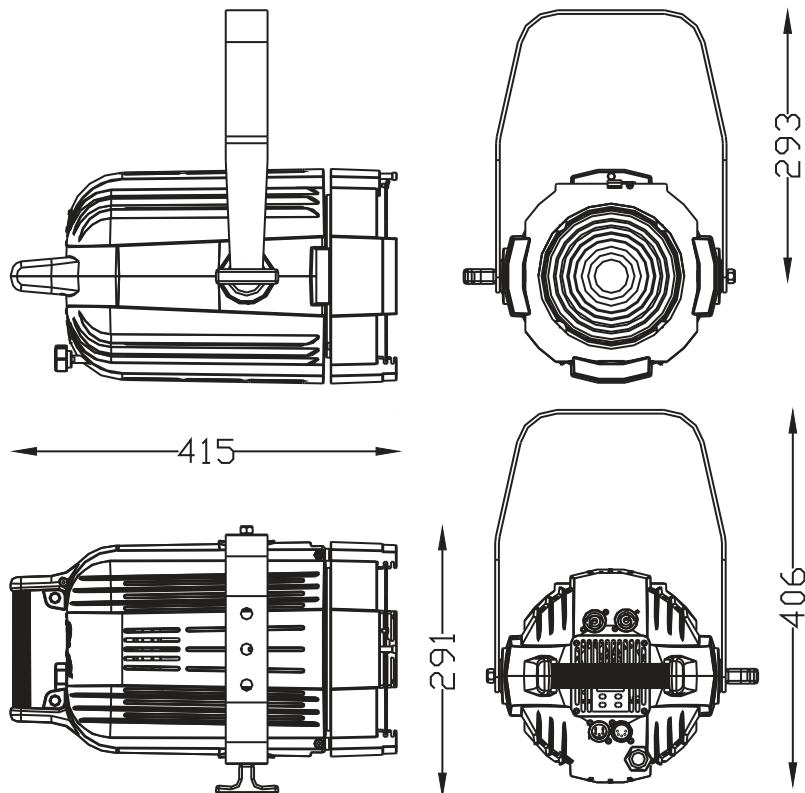

Dimensions: