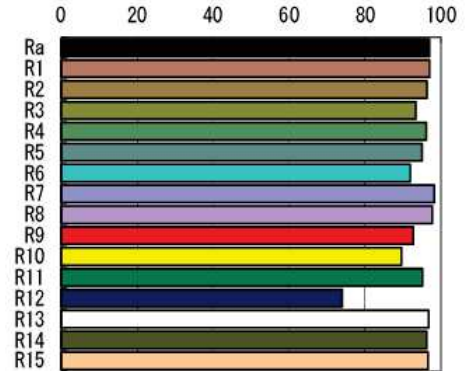

Photometric data LED 3000°K CRI 97

Statistics rates measured with the use of 3000°K CRI 97 LED lantern in use for 30 minutes at 25°C room temperature

	Distance m	4 m	6 m	8 m	10 m	12 m	14 m
Angle 20°	Lux	4244	1886	1061	679	472	346
	Diameter ø m	1,12	1,68	2,24	2,81	3,37	3,93
Angle 60°	Lux	1539	684	385	246	171	126
	Diameter ø m	4,61	6,9	9,2	11,5	13,8	16,1

Ra	90
R1	86
R2	90
R3	91
R4	87
R5	86
R6	84
R7	94
R8	83
R9	55
R10	74
R11	86
R12	61
R13	87
R14	95
R15	84

Photometric data LED 5600°K CRI 97

Statistics rates measured with the use of 5600°K CRI 97 LED lantern in use for 30 minutes at 25°C room temperature

Distance m		4 m	6 m	8 m	10 m	12 m	14 m
Angle 20°	Lux	4441	1974	1110	711	493	363
	Diameter ø m	1,12	1,68	2,24	2,81	3,37	3,93
Angle 60°	Lux	1606	714	402	257	178	131
	Diameter ø m	4,61	6,9	9,2	11,5	13,8	16,1

Lites s.r.l.

for more information
contact us
info@litesrl.com

www.litesrl.com
www.professionallighting.eu

Lites F200 Z

"Zoom White Series"

Ra	97
R1	97
R2	96
R3	93
R4	96
R5	95
R6	92
R7	98
R8	98
R9	93
R10	90
R11	95
R12	74
R13	97
R14	96
R15	97