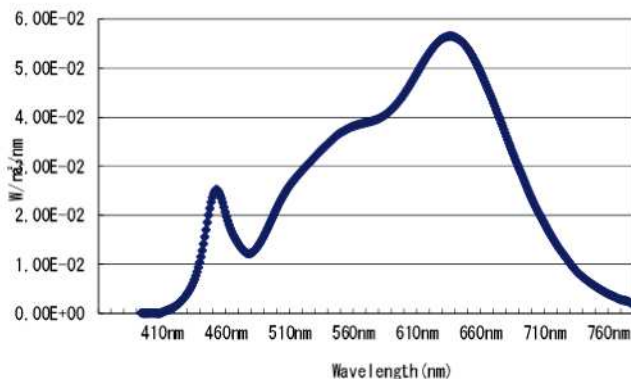

0 20 40 60 80 100