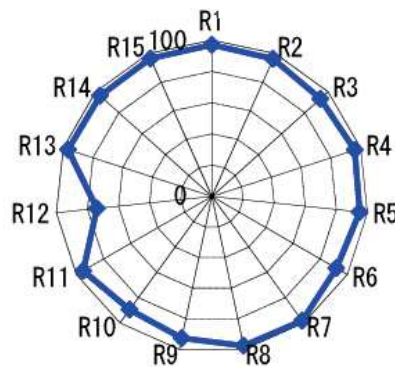

### Dati fotometrici con Led 3000°K CRI97

Misure indicative rilevate al centro con proiettore alimentato da 30 minuti con temperatura ambiente di 25°C

	Distanza m	4 m	6 m	8 m	10 m	12 m	14 m
Fascio stretto 20°	Lux	4244	1886	1061	679	472	346
	Diametro ø m	1,12	1,68	2,24	2,81	3,37	3,93
Fascio stretto 60°	Lux	1539	684	385	246	171	126
	Diametro ø m	4,61	6,9	9,2	11,5	13,8	16,1

### Dati fotometrici con Led 5600°K CRI90

Misure indicative rilevate al centro con proiettore alimentato da 30 minuti con temperatura ambiente di 25°C

Distanza m		4 m	6 m	8 m	10 m	12 m	14 m
Fascio stretto 20°	Lux	5038	2239	1259	806	560	411
	Diametro ø m	1,12	1,68	2,24	2,81	3,37	3,93
Fascio stretto 60°	Lux	1823	810	456	292	203	149
	Diametro ø m	4,61	6,9	9,2	11,5	13,8	16,1

### Dati fotometrici con Led 5600°K CRI97

Misure indicative rilevate al centro con proiettore alimentato da 30 minuti con temperatura ambiente di 25°C

Distanza m		4 m	6 m	8 m	10 m	12 m	14 m
Fascio stretto 20°	Lux	4441	1974	1110	711	493	363
	Diametro ø m	1,12	1,68	2,24	2,81	3,37	3,93
Fascio stretto 60°	Lux	1606	714	402	257	178	131
	Diametro ø m	4,61	6,9	9,2	11,5	13,8	16,1

## Lites F200

White Series

Ra	97
R1	97
R2	96
R3	93
R4	96
R5	95
R6	92
R7	98
R8	98
R9	93
R10	90
R11	95
R12	74
R13	97
R14	96
R15	97

Dimensioni:

Le informazioni contenute in questo documento sono state attentamente redatte e controllate. Tuttavia non è assunta alcuna responsabilità per eventuali inesattezze. Lites si riserva il diritto di apportare senza preavviso cambiamenti o modifiche funzionali in qualsiasi momento.