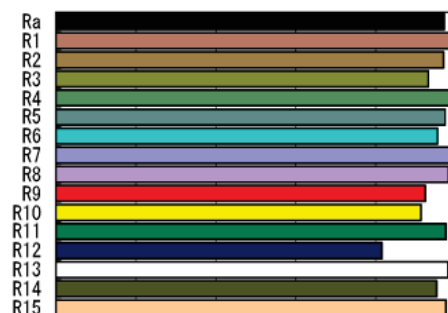

### Dati fotometrici con Led 3000°K CRI97

Misure indicative rilevate al centro con proiettore alimentato da 30 minuti con temperatura ambiente di 25°C

	Distanza m	4 m	6 m	8 m	10 m	12 m	14 m
Fascio stretto 20°	Lux	4244	1886	1061	679	472	346
	Diametro ø m	1,12	1,68	2,24	2,81	3,37	3,93
Fascio stretto 60°	Lux	1539	684	385	246	171	126
	Diametro ø m	4,61	6,9	9,2	11,5	13,8	16,1

Ra	97
R1	99
R2	97
R3	93
R4	99
R5	97
R6	96
R7	99
R8	98
R9	92
R10	91
R11	98
R12	82
R13	98
R14	95
R15	98

0 20 40 60 80 100