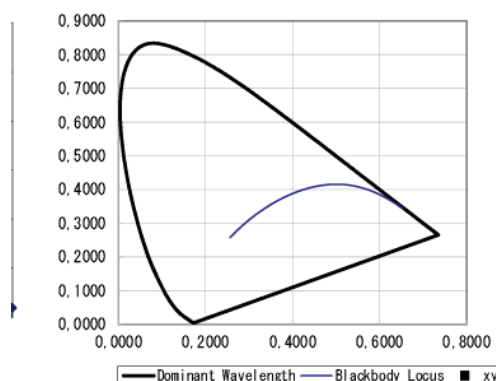

### Specifiche Tecniche

Tensione Alimentazione 100–240V ~ 50/60Hz (monofase) autosetting		
Potenza massima assorbita 200W	Temperature ambiente minima proiettore -10°C	
Potenza assorbita in stand-by 5W	Temperature ambiente massima proiettore 35°C	
Vita led 50.000 ore (stima del costruttore)	Temperature massima corpo proiettore 60°C	
Temperatura colore led disponibili : 2700°K;3000°K;4000°K;5600°K (da determinare in fase di ordine)		
Apertura fascio da 20° a 60° regolabile mediante vite elicoidale		
CRI led Minimo: 90/97 a secondo del modello	Grado di protezione proiettore IP20	
Corpo in alluminio pressofuso per un migliore dissipazione e raffreddamento		
Posizione di funzionamento proiettore +90°/-90°rispetto asse verticale		
Regolazione proiettore mediante impugnatura posteriore e bloccaggio mediante maniglia T ergonomica		
Lente Fresnel ø150 mm	Dimensioni porta gelatina 185x195 mm	
Segnali di controllo DMX 512, RDM	Display a 4 Tasti	
Connettori di alimentazione Neutrik power con IN e OUT	Connettori di segnale Neutrik XRL 5 IN e OUT	
Possibilità di regolare frequenza di lavoro del led	Possibilità di regolare velocità delle ventole	
Possibilità di selezionare due tipi di curve di dimmeraggio del led		
Possibilità di funzionare senza segnale DMX ma tramite tasti display		
Peso netto 6,9 kg	Peso con imballo 7,5 kg	Volume imballo 0,0512 m <sup>3</sup>
Accessori: paraluce a 4 alette		
Conforme:		

### Dati fotometrici con Led 3000°K CRI97

Misure indicative rilevate al centro con proiettore alimentato da 30 minuti con temperatura ambiente di 25°C

	Distanza m	4 m	6 m	8 m	10 m	12 m	14 m
Fascio stretto 20°	Lux	4244	1886	1061	679	472	346
	Diametro ø m	1,12	1,68	2,24	2,81	3,37	3,93
Fascio stretto 60°	Lux	1539	684	385	246	171	126
	Diametro ø m	4,61	6,9	9,2	11,5	13,8	16,1

Ra	97
R1	99
R2	97
R3	93
R4	99
R5	97
R6	96
R7	99
R8	98
R9	92
R10	91
R11	98
R12	82
R13	98
R14	95
R15	98

0 20 40 60 80 100