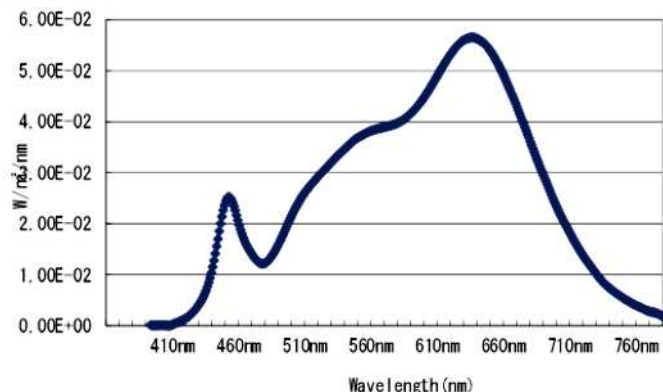

### Dati fotometrici con Led 3000°K CRI97

Misure indicative rilevate al centro con proiettore alimentato da 30 minuti con temperatura ambiente di 25°C

	Distanza m	4 m	6 m	8 m	10 m	12 m	14 m
Fascio stretto 20°	Lux	4244	1886	1061	679	472	346
	Diametro ø m	1,12	1,68	2,24	2,81	3,37	3,93
Fascio stretto 60°	Lux	1539	684	385	246	171	126
	Diametro ø m	4,61	6,9	9,2	11,5	13,8	16,1

Ra	97
R1	99
R2	97
R3	93
R4	99
R5	97
R6	96
R7	99
R8	98
R9	92
R10	91
R11	98
R12	82
R13	98
R14	95
R15	98

0 20 40 60 80 100