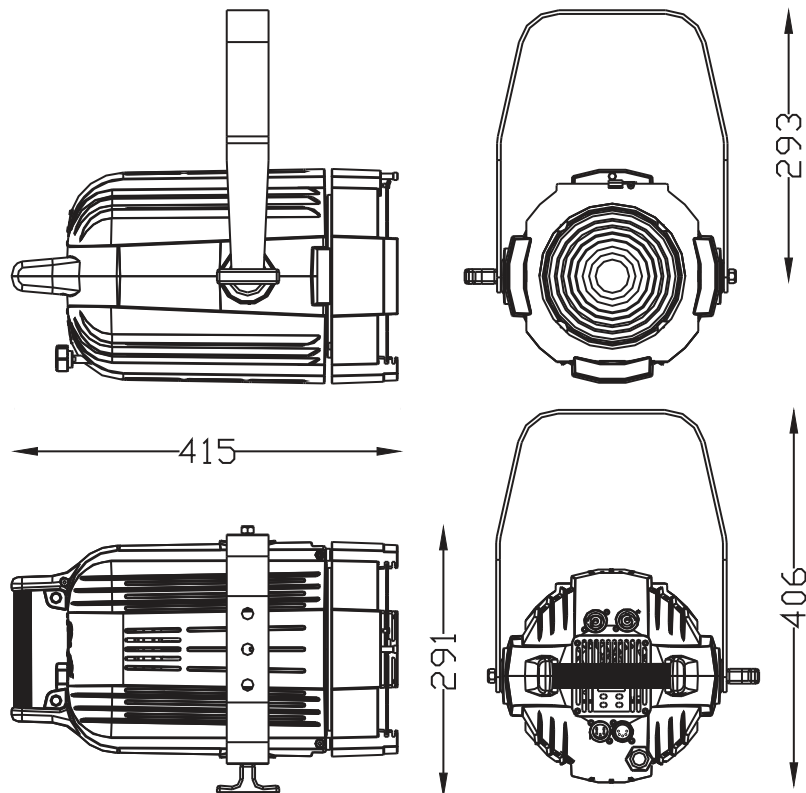

### Dati fotometrici con Led 3000°K CRI97

Misure indicative rilevate al centro con proiettore alimentato da 30 minuti con temperatura ambiente di 25°C

	Distanza m	4 m	6 m	8 m	10 m	12 m	14 m
Fascio stretto 20°	Lux	4244	1886	1061	679	472	346
	Diametro ø m	1,12	1,68	2,24	2,81	3,37	3,93
Fascio stretto 60°	Lux	1539	684	385	246	171	126
	Diametro ø m	4,61	6,9	9,2	11,5	13,8	16,1

### Dati fotometrici con Led 5600°K CRI90

Misure indicative rilevate al centro con proiettore alimentato da 30 minuti con temperatura ambiente di 25°C

Distanza m		4 m	6 m	8 m	10 m	12 m	14 m
Fascio stretto 20°	Lux	5038	2239	1259	806	560	411
	Diametro ø m	1,12	1,68	2,24	2,81	3,37	3,93
Fascio stretto 60°	Lux	1823	810	456	292	203	149
	Diametro ø m	4,61	6,9	9,2	11,5	13,8	16,1

### Dati fotometrici con Led 5600°K CRI97

Misure indicative rilevate al centro con proiettore alimentato da 30 minuti con temperatura ambiente di 25°C

Distanza m		4 m	6 m	8 m	10 m	12 m	14 m
Fascio stretto 20°	Lux	4441	1974	1110	711	493	363
	Diametro ø m	1,12	1,68	2,24	2,81	3,37	3,93
Fascio stretto 60°	Lux	1606	714	402	257	178	131
	Diametro ø m	4,61	6,9	9,2	11,5	13,8	16,1

## Lites F200

White Series

Ra	97
R1	97
R2	96
R3	93
R4	96
R5	95
R6	92
R7	98
R8	98
R9	93
R10	90
R11	95
R12	74
R13	97
R14	96
R15	97

Dimensioni:

Le informazioni contenute in questo documento sono state attentamente redatte e controllate. Tuttavia non è assunta alcuna responsabilità per eventuali inesattezze. Lites si riserva il diritto di apportare senza preavviso cambiamenti o modifiche funzionali in qualsiasi momento.