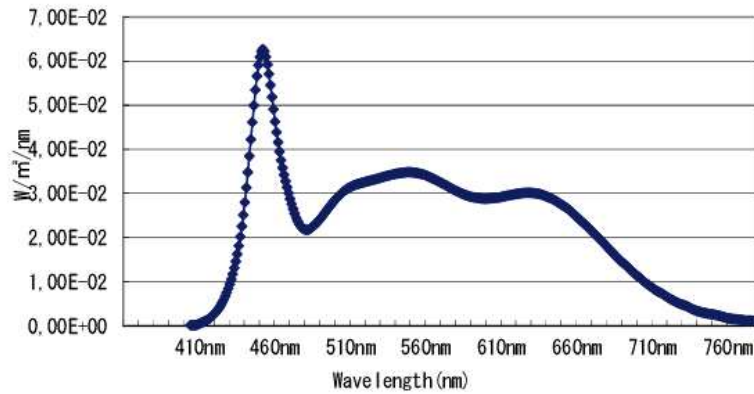

Lites s.r.l.

for more information
contact us

info@litesrl.com

www.litesrl.com

Lites F200

White Series

Ra	97
R1	97
R2	96
R3	93
R4	96
R5	95
R6	92
R7	98
R8	98
R9	93
R10	90
R11	95
R12	74
R13	97
R14	96
R15	97

Dimensioni:

Le informazioni contenute in questo documento sono state attentamente redatte e controllate. Tuttavia non è assunta alcuna responsabilità per eventuali inesattezze. Lites si riserva il diritto di apportare senza preavviso cambiamenti o modifiche funzionali in qualsiasi momento.