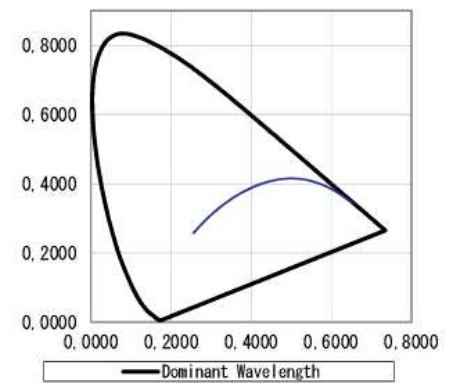

Lites s.r.l.

for more information
contact us

info@litesrl.com

www.litesrl.com

Lites F200

White Series

Ra	97
R1	97
R2	96
R3	93
R4	96
R5	95
R6	92
R7	98
R8	98
R9	93
R10	90
R11	95
R12	74
R13	97
R14	96
R15	97

Dimensioni:

Le informazioni contenute in questo documento sono state attentamente redatte e controllate. Tuttavia non è assunta alcuna responsabilità per eventuali inesattezze. Lites si riserva il diritto di apportare senza preavviso cambiamenti o modifiche funzionali in qualsiasi momento.