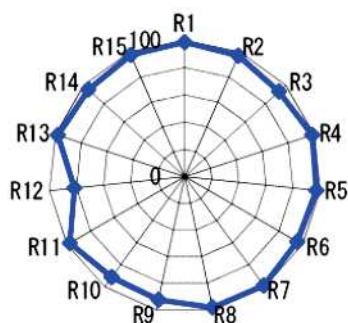

Dati fotometrici con Led 3000°K CRI97

Misure indicative rilevate al centro con proiettore alimentato da 30 minuti con temperatura ambiente di 25°C

	Distanza m	4 m	6 m	8 m	10 m	12 m	14 m
Fascio stretto 20°	Lux	4244	1886	1061	679	472	346
	Diametro ø m	1,12	1,68	2,24	2,81	3,37	3,93
Fascio stretto 60°	Lux	1539	684	385	246	171	126
	Diametro ø m	4,61	6,9	9,2	11,5	13,8	16,1

Ra	97
R1	99
R2	97
R3	93
R4	99
R5	97
R6	96
R7	99
R8	98
R9	92
R10	91
R11	98
R12	82
R13	98
R14	95
R15	98