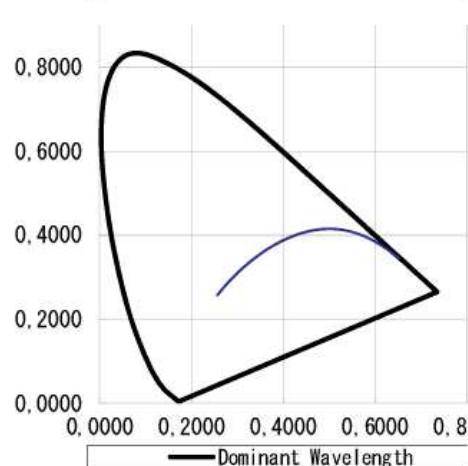

Dati fotometrici con Led 5600°K CRI97

Misure indicative rilevate al centro con proiettore alimentato da 30 minuti con temperatura ambiente di 25°C

Distanza m		4 m	6 m	8 m	10 m	12 m	14 m
Fascio stretto 20°	Lux	4441	1974	1110	711	493	363
	Diametro ø m	1,12	1,68	2,24	2,81	3,37	3,93
Fascio stretto 60°	Lux	1606	714	402	257	178	131
	Diametro ø m	4,61	6,9	9,2	11,5	13,8	16,1