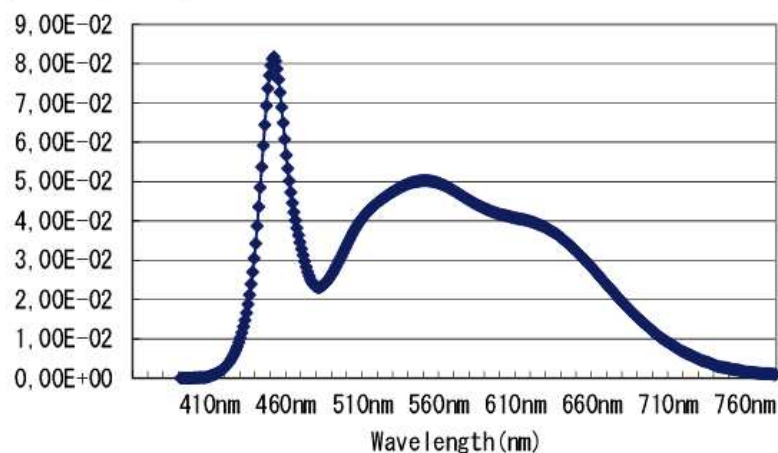

Dati fotometrici con Led 5600°K CRI97

Misure indicative rilevate al centro con proiettore alimentato da 30 minuti con temperatura ambiente di 25°C

Distanza m		4 m	6 m	8 m	10 m	12 m	14 m
Fascio stretto 20°	Lux	4441	1974	1110	711	493	363
	Diametro ø m	1,12	1,68	2,24	2,81	3,37	3,93
Fascio stretto 60°	Lux	1606	714	402	257	178	131
	Diametro ø m	4,61	6,9	9,2	11,5	13,8	16,1