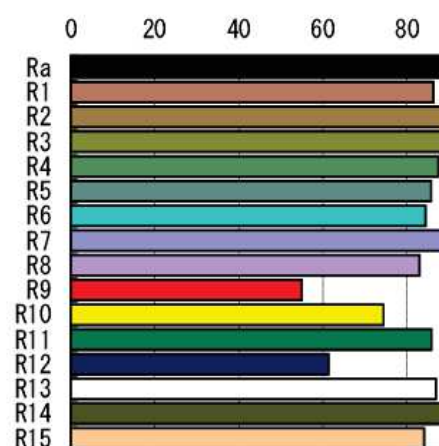

Ra	97
R1	99
R2	97
R3	93
R4	99
R5	97
R6	96
R7	99
R8	98
R9	92
R10	91
R11	98
R12	82
R13	98
R14	95
R15	98

0 20 40 60 80 100

## Lites F200

White Series

### Dati fotometrici con Led 5600°K CRI90

Misure indicative rilevate al centro con proiettore alimentato da 30 minuti con temperatura ambiente di 25°C

Distanza m		4 m	6 m	8 m	10 m	12 m	14 m
Fascio stretto 20°	Lux	5038	2239	1259	806	560	411
	Diametro ø m	1,12	1,68	2,24	2,81	3,37	3,93
Fascio stretto 60°	Lux	1823	810	456	292	203	149
	Diametro ø m	4,61	6,9	9,2	11,5	13,8	16,1

Ra	90
R1	86
R2	90
R3	91
R4	87
R5	86
R6	84
R7	94
R8	83
R9	55
R10	74
R11	86
R12	61
R13	87
R14	95
R15	84