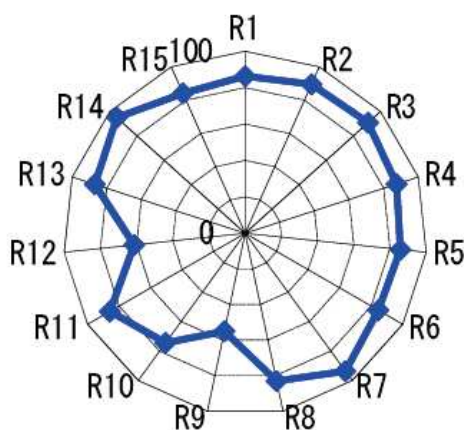

### Dati fotometrici con Led 3000°K CRI97

Misure indicative rilevate al centro con proiettore alimentato da 30 minuti con temperatura ambiente di 25°C

	Distanza m	4 m	6 m	8 m	10 m	12 m	14 m
Fascio stretto 20°	Lux	4244	1886	1061	679	472	346
	Diametro ø m	1,12	1,68	2,24	2,81	3,37	3,93
Fascio stretto 60°	Lux	1539	684	385	246	171	126
	Diametro ø m	4,61	6,9	9,2	11,5	13,8	16,1

### Dati fotometrici con Led 5600°K CRI90

Misure indicative rilevate al centro con proiettore alimentato da 30 minuti con temperatura ambiente di 25°C

Distanza m		4 m	6 m	8 m	10 m	12 m	14 m
Fascio stretto 20°	Lux	5038	2239	1259	806	560	411
	Diametro ø m	1,12	1,68	2,24	2,81	3,37	3,93
Fascio stretto 60°	Lux	1823	810	456	292	203	149
	Diametro ø m	4,61	6,9	9,2	11,5	13,8	16,1

### Dati fotometrici con Led 5600°K CRI97

Misure indicative rilevate al centro con proiettore alimentato da 30 minuti con temperatura ambiente di 25°C

Distanza m		4 m	6 m	8 m	10 m	12 m	14 m
Fascio stretto 20°	Lux	4441	1974	1110	711	493	363
	Diametro ø m	1,12	1,68	2,24	2,81	3,37	3,93
Fascio stretto 60°	Lux	1606	714	402	257	178	131
	Diametro ø m	4,61	6,9	9,2	11,5	13,8	16,1