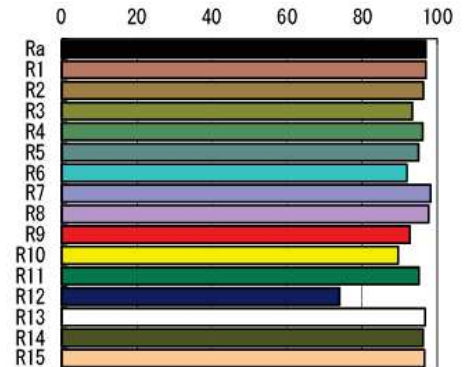

Ra	90
R1	86
R2	90
R3	91
R4	87
R5	86
R6	84
R7	94
R8	83
R9	55
R10	74
R11	86
R12	61
R13	87
R14	95
R15	84

### Dati fotometrici con Led 5600°K CRI97

Misure indicative rilevate al centro con proiettore alimentato da 30 minuti con temperatura ambiente di 25°C

Distanza m		4 m	6 m	8 m	10 m	12 m	14 m
Fascio stretto 20°	Lux	4441	1974	1110	711	493	363
	Diametro ø m	1,12	1,68	2,24	2,81	3,37	3,93
Fascio stretto 60°	Lux	1606	714	402	257	178	131
	Diametro ø m	4,61	6,9	9,2	11,5	13,8	16,1

## Lites F200

White Series

Ra	97
R1	97
R2	96
R3	93
R4	96
R5	95
R6	92
R7	98
R8	98
R9	93
R10	90
R11	95
R12	74
R13	97
R14	96
R15	97

Dimensioni:

Le informazioni contenute in questo documento sono state attentamente redatte e controllate. Tuttavia non è assunta alcuna responsabilità per eventuali inesattezze. Lites si riserva il diritto di apportare senza preavviso cambiamenti o modifiche funzionali in qualsiasi momento.