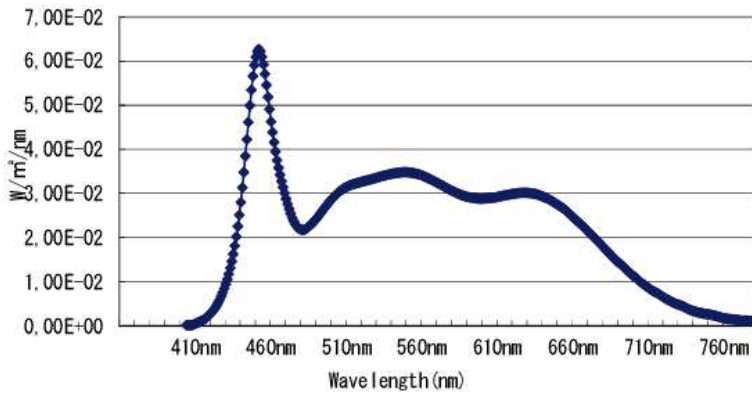

Distance m		4 m	6 m	8 m	10 m	12 m	14 m
Angle 20°	Lux	4441	1974	1110	711	493	363
	Diameter ø m	1,12	1,68	2,24	2,81	3,37	3,93
Angle 60°	Lux	1606	714	402	257	178	131
	Diameter ø m	4,61	6,9	9,2	11,5	13,8	16,1

Lites s.r.l.

for more information
contact us

info@litesrl.com

www.litesrl.com

Lites F200

White Series

Ra	97
R1	97
R2	96
R3	93
R4	96
R5	95
R6	92
R7	98
R8	98
R9	93
R10	90
R11	95
R12	74
R13	97
R14	96
R15	97

Dimensions: