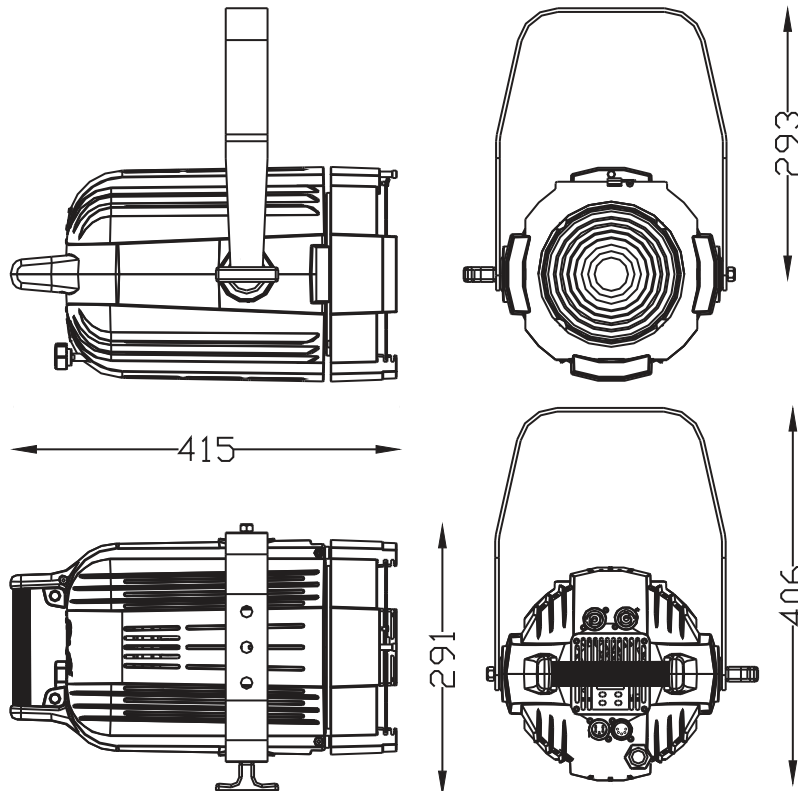

Photometric data LED 3000°K CRI 97

Statistics rates measured with the use of 3000°K CRI 97 LED lantern in use for 30 minutes at 25°C room temperature

	Distance m	4 m	6 m	8 m	10 m	12 m	14 m
Angle 20°	Lux	4244	1886	1061	679	472	346
	Diameter ø m	1,12	1,68	2,24	2,81	3,37	3,93
Angle 60°	Lux	1539	684	385	246	171	126
	Diameter ø m	4,61	6,9	9,2	11,5	13,8	16,1

Distance m		4 m	6 m	8 m	10 m	12 m	14 m
Angle 20°	Lux	5038	2239	1259	806	560	411
	Diameter ø m	1,12	1,68	2,24	2,81	3,37	3,93
Angle 60°	Lux	1823	810	456	292	203	149
	Diameter ø m	4,61	6,9	9,2	11,5	13,8	16,1

Distance m		4 m	6 m	8 m	10 m	12 m	14 m
Angle 20°	Lux	4441	1974	1110	711	493	363
	Diameter ø m	1,12	1,68	2,24	2,81	3,37	3,93
Angle 60°	Lux	1606	714	402	257	178	131
	Diameter ø m	4,61	6,9	9,2	11,5	13,8	16,1

Lites s.r.l.

for more information
contact us

info@litesrl.com

www.litesrl.com

Lites F200

White Series

Ra	97
R1	97
R2	96
R3	93
R4	96
R5	95
R6	92
R7	98
R8	98
R9	93
R10	90
R11	95
R12	74
R13	97
R14	96
R15	97

Dimensions: