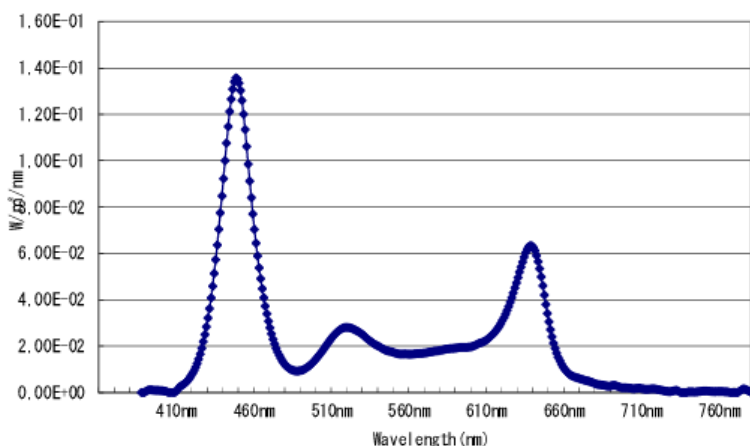

Compatibile con obiettivi originali ETC.

SPECIFICHE TECNICHE

Tensione Alimentazione 100–240V ~ 50/60Hz (monofase) autsetting		
Potenza massima assorbita 170W	Temperature ambiente minima proiettore -10°C	
Potenza assorbita in stand-by 5W	Temperature ambiente massima proiettore 35°C	
Matricie a led a 5 colori RGBWA (rosso, verde, blu, bianco 5000°k, ambr)		
Vita led 50.000 ore (stima del costruttore)		
Sistema ottico a doppia lente con lenti trattate con trattamento antiriflesso multistrato		
Grado di protezione proiettore assemblato con modulo IP20	Posizione di funzionamento proiettore qualsiasi	
Obiettivi standard 19°, 26°, 36°	Dimensione porta gelatina 163x159 mm	
Segnali di controllo DMX 512, RDM		
Display a 4 Tasti		
Connettori di alimentazione Neutrik power con IN e OUT		
Connettori di segnale Neutrik XRL 5 IN e OUT		
Possibilità di regolare frequenza di lavoro del led		
Possibilità di regolare velocità delle ventole		
Possibilità di funzionare senza segnale DMX dimmer selezionabile tramite tasti display		
Possibilità di selezionare due tipi di curve di dimmeraggio del led		
Funzionamento manuale tramite tasti display		
Peso netto 7,5kg	Peso con imballo 8,3 kg	Volume imballo 0,0394 m ³
Accessori portagobos (size B ø 86mm, immagine ø66 mm)		Accessorio diaframma ad iride

Conforme :

Dati fotometrici con matrice RGBWA con tutti i canali attivi

Misure indicative rilevate al centro con proiettore alimentato da 30 minuti con temperatura ambiente di 25°C

	Distanza m	4 m	6 m	8 m	10 m	12 m	14 m
Ottica 19° Source Four	Lux	2552	1134	638	408	284	208
	Diametro ø m	1,20	1,8	2,40	3,0	3,6	4,2
Ottica 26° Source Four	Lux	1731	769	433	277	192	141
	Diametro ø m	1,65	2,48	3,31	4,41	4,97	5,79
Ottica 36° Source Four	Lux	1077	478	269	172	120	88
	Diametro ø m	2,32	3,48	4,64	5,81	6,97	8,13