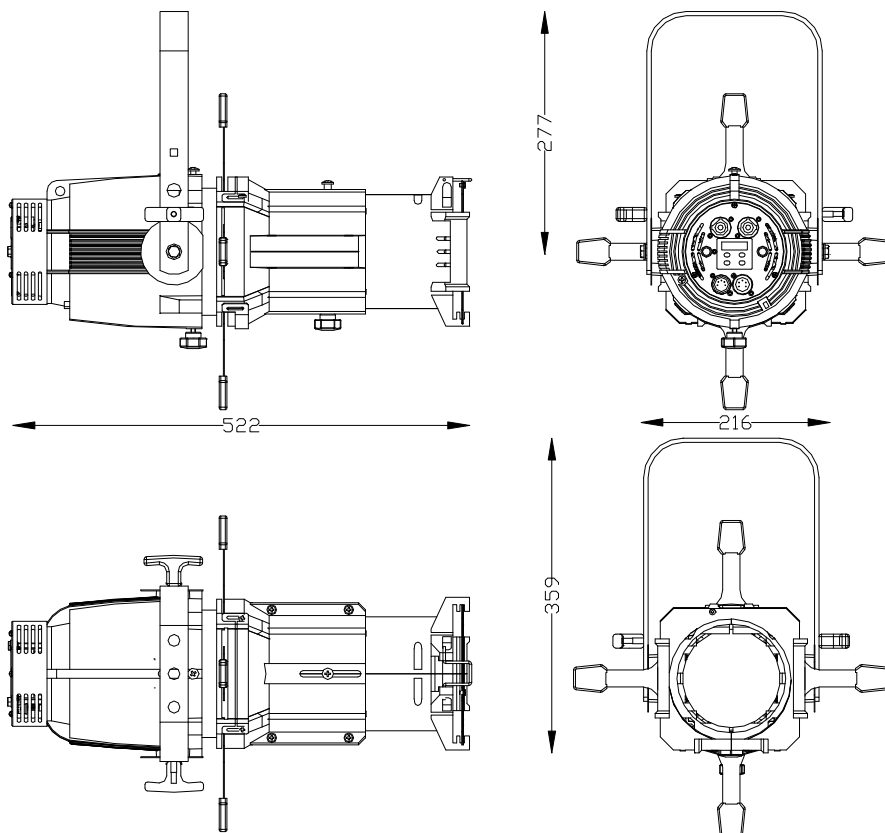

Lites Profile C5

Colour RGBWA

Lites s.r.l.

Simply LED to innovation

Dimensioni:

Le informazioni contenute in questo documento sono state attentamente redatte e controllate. Tuttavia non è assunta alcuna responsabilità per eventuali inesattezze. Lites si riserva il diritto di apportare senza preavviso cambiamenti o modifiche funzionali in qualsiasi momento.