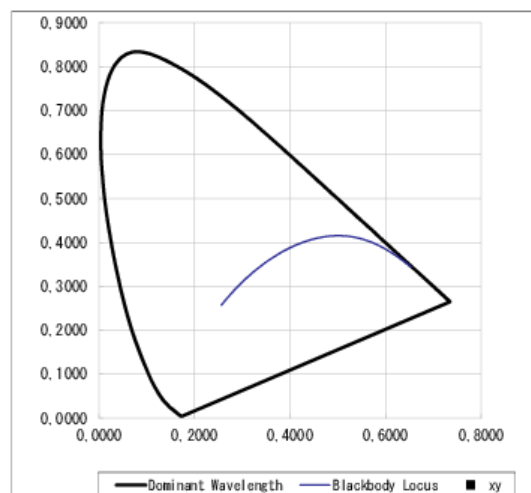

Compatibile con obiettivi originali ETC.

SPECIFICHE TECNICHE

Tensione Alimentazione 100–240V ~ 50/60Hz (monofase) autsetting		
Potenza massima assorbita 170W	Temperature ambiente minima proiettore -10°C	
Potenza assorbita in stand-by 5W	Temperature ambiente massima proiettore 35°C	
Matricie a led a 5 colori RGBWA (rosso, verde, blu, bianco 5000°k, ambr)		
Vita led 50.000 ore (stima del costruttore)		
Sistema ottico a doppia lente con lenti trattate con trattamento antiriflesso multistrato		
Grado di protezione proiettore assemblato con modulo IP20	Posizione di funzionamento proiettore qualsiasi	
Obiettivi standard 19°, 26°, 36°	Dimensione porta gelatina 163x159 mm	
Segnali di controllo DMX 512, RDM		
Display a 4 Tasti		
Connettori di alimentazione Neutrik power con IN e OUT		
Connettori di segnale Neutrik XRL 5 IN e OUT		
Possibilità di regolare frequenza di lavoro del led		
Possibilità di regolare velocità delle ventole		
Possibilità di funzionare senza segnale DMX dimmer selezionabile tramite tasti display		
Possibilità di selezionare due tipi di curve di dimmeraggio del led		
Funzionamento manuale tramite tasti display		
Peso netto 7,5kg	Peso con imballo 8,3 kg	Volume imballo 0,0394 m ³
Accessori portagobos (size B ø 86mm, immagine ø66 mm)		Accessorio diaframma ad iride

Conforme :

Dati fotometrici con matrice RGBWA con tutti i canali attivi

Misure indicative rilevate al centro con proiettore alimentato da 30 minuti con temperatura ambiente di 25°C

	Distanza m	4 m	6 m	8 m	10 m	12 m	14 m
Ottica 19° Source Four	Lux	2552	1134	638	408	284	208
	Diametro ø m	1,20	1,8	2,40	3,0	3,6	4,2
Ottica 26° Source Four	Lux	1731	769	433	277	192	141
	Diametro ø m	1,65	2,48	3,31	4,41	4,97	5,79
Ottica 36° Source Four	Lux	1077	478	269	172	120	88
	Diametro ø m	2,32	3,48	4,64	5,81	6,97	8,13