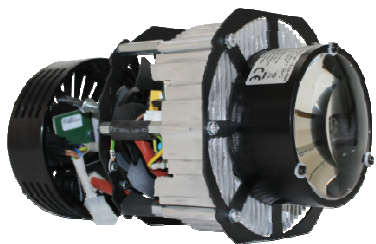

Dai nuova vita al tuo Source Four, trasformalo in un efficiente sagomatore led a colori (rosso, verde, blu, bianco, ambra)