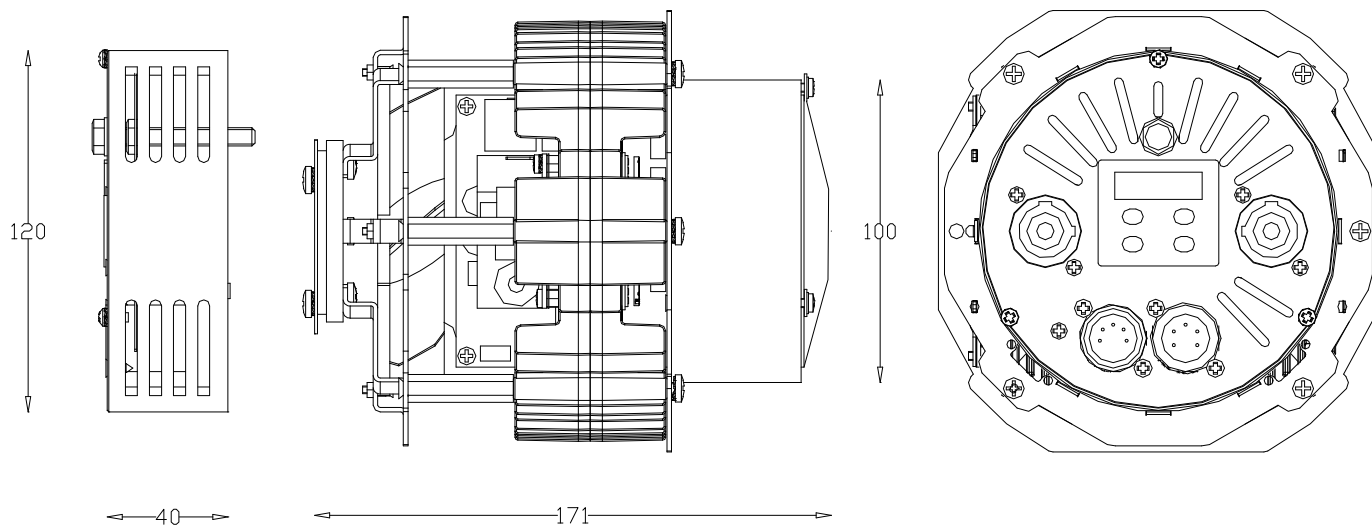

HPLED C5 II

“colour rgbwa”

Lites s.r.l.

Simply LED to innovation

Dimensioni:

Le informazioni contenute in questo documento sono state attentamente redatte e controllate. Tuttavia non è assunta alcuna responsabilità per eventuali inesattezze. Lites si riserva il diritto di apportare senza preavviso cambiamenti o modifiche funzionali in qualsiasi momento.