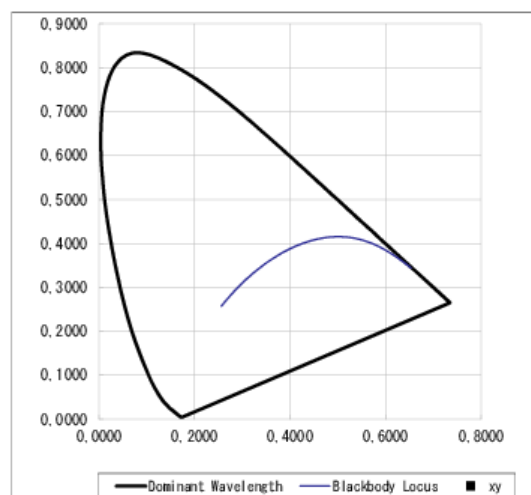

### SPECIFICHE TECNICHE

Tensione Alimentazione 100–240V ~ 50/60Hz (monofase) autosesting	
Potenza massima assorbita 170W	Temperature ambiente minima proiettore -10°C
Potenza assorbita in stand-by 5W	Temperature ambiente massima proiettore 35°C
Vita led 50.000 ore (stima del costruttore)	
Matricie a led a 5 colori RGBWA (rosso, verde, blu, bianco 5000°k, ambr)	
Sistema ottico a doppia lente con lenti trattate con trattamento antiriflesso multistrato	
Grado di protezione proiettore assemblato con modulo IP20	Posizione di funzionamento proiettore qualsiasi
Segnali di controllo DMX 512, RDM	Display a 4 Tasti
Connettori di alimentazione Neutrik power con IN e OUT	Connettori di segnale Neutrik XRL 5 IN e OUT
Possibilità di regolare frequenza di lavoro del led	Possibilità di regolare velocità delle ventole
Possibilità di funzionare senza segnale DMX dimmer selezionabile tramite tasti display	
Possibilità di selezionare due tipi di curve di dimmeraggio del led	
8 programmi automatico programmabili; selezione manuale colori mediante 13 preset ;	
Peso netto 2,49 kg	Peso con imballo 3,3 kg
	Volume imballo 0,012 m <sup>3</sup>

### Dati fotometrici con matrice RGBWA con tutti i canali attivi

Misure indicative rilevate al centro con proiettore alimentato da 30 minuti con temperatura ambiente di 25°C

	Distanza m	4 m	6 m	8 m	10 m	12 m	14 m
Ottica 19° Source Four	Lux	2552	1134	638	408	284	208
	Diametro ø m	1,20	1,8	2,40	3,0	3,6	4,2
Ottica 26° Source Four	Lux	1731	769	433	277	192	141
	Diametro ø m	1,65	2,48	3,31	4,41	4,97	5,79
Ottica 36° Source Four	Lux	1077	478	269	172	120	88
	Diametro ø m	2,32	3,48	4,64	5,81	6,97	8,13
Ottica 50° Source Four	Lux	533	237	133	85	59	43
	Diametro ø m	3,73	5,59	7,46	9,32	11,19	13,05