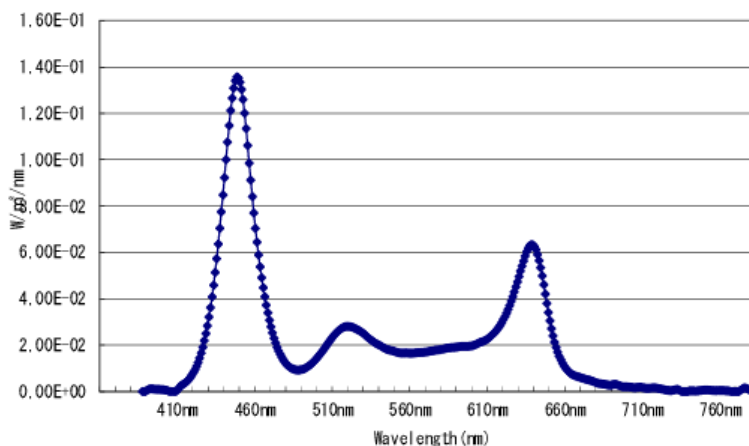

### SPECIFICHE TECNICHE

Tensione Alimentazione 100–240V ~ 50/60Hz (monofase) autosesting	
Potenza massima assorbita 170W	Temperature ambiente minima proiettore -10°C
Potenza assorbita in stand-by 5W	Temperature ambiente massima proiettore 35°C
Vita led 50.000 ore (stima del costruttore)	
Matricie a led a 5 colori RGBWA (rosso, verde, blu, bianco 5000°k, ambr)	
Sistema ottico a doppia lente con lenti trattate con trattamento antiriflesso multistrato	
Grado di protezione proiettore assemblato con modulo IP20	Posizione di funzionamento proiettore qualsiasi
Segnali di controllo DMX 512, RDM	Display a 4 Tasti
Connettori di alimentazione Neutrik power con IN e OUT	Connettori di segnale Neutrik XRL 5 IN e OUT
Possibilità di regolare frequenza di lavoro del led	Possibilità di regolare velocità delle ventole
Possibilità di funzionare senza segnale DMX dimmer selezionabile tramite tasti display	
Possibilità di selezionare due tipi di curve di dimmeraggio del led	
8 programmi automatico programmabili; selezione manuale colori mediante 13 preset ;	
Peso netto 2,49 kg	Peso con imballo 3,3 kg
	Volume imballo 0,012 m <sup>3</sup>

### Dati fotometrici con matrice RGBWA con tutti i canali attivi

Misure indicative rilevate al centro con proiettore alimentato da 30 minuti con temperatura ambiente di 25°C

	Distanza m	4 m	6 m	8 m	10 m	12 m	14 m
Ottica 19° Source Four	Lux	2552	1134	638	408	284	208
	Diametro ø m	1,20	1,8	2,40	3,0	3,6	4,2
Ottica 26° Source Four	Lux	1731	769	433	277	192	141
	Diametro ø m	1,65	2,48	3,31	4,41	4,97	5,79
Ottica 36° Source Four	Lux	1077	478	269	172	120	88
	Diametro ø m	2,32	3,48	4,64	5,81	6,97	8,13
Ottica 50° Source Four	Lux	533	237	133	85	59	43
	Diametro ø m	3,73	5,59	7,46	9,32	11,19	13,05